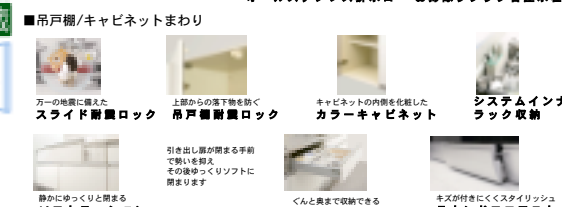

### ハイバックガードボウルで、気になる水はねをトリプルガード 底の深いボウルなので、洗濯の予洗いやにも最適です

■選べる扉カラーは3色。  
■ハイバックガードボウル  
背の高い花びら型もスッポリ入り、後ろの水はねもガードします

plan L P-10 ¥218,300  
※写真のセット仕様  
開口75cm・ランドリープラン  
キャビネット：引き出し出し付吊戸キャビネット  
扉：フタ内ホワイト・ミラー：三面鏡  
ボウル：FRP製（ハイバックガードボウル）  
ストレーパー  
水栓：マルチハンドルパーシワー水栓  
SF79SA-T（シルバーセレクション）

## 家具のように美しいインテリアキッチン 呼吸するキャビネットが、湿気やニオイを効果的に抑えます

■7シリーズ20カラーより、お選びいただけます

呼吸するスライドキャビネット「こもらん」  
業界初！  
呼吸するキャビネット「こもらん」が湿気やニオイを抑え、快適なキャビネット環境にします

お手入れ簡単なコンロまわり  
オイルパネルタイプ  
シリコファン  
（FCR-3RJ-9016TS1）  
W75換気扇  
IHクッキングヒーター  
（CH-HR57CTM）

吊戸棚/キャビネットまわり  
お手入れ簡単「ピュアクリン仕様」  
スライドキャビネット  
吊戸棚板

奥行710mmなので、狭小空間にも設置可能  
わずか6リットルで、汚れを残さずしっかり洗浄します

豊富なカラーバリエーション 全7色  
ピュアホワイト オフホワイト アイボリー  
ブルーグレー ピンク サンドベージュ オイルグリーン  
■お掃除リフトアップ  
便座をリフトアップで簡単に掃除が出来ます