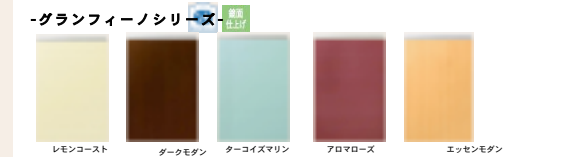

呼吸するスライドキャビネット「こもらん」
業界初！
呼吸するキャビネット「こもらん」が湿気やニオイを抑え、快適なキャビネット環境にします