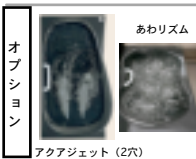

◆天井保温  
保温シートで天井全体を覆います

◆オーバル浴槽  
FRP製

脚を伸ばせる内法寸法とゆったりとした肩まわりを実現！ベンチ付きなので、半身浴も楽しめます

◆選べる浴槽カラーは5色（FRP製）

◆Lパネルサンドイッチ仕様

あわりズム  
■高性能なうえにコンパクト設計で低騒音ジェットバス「アクアジェット」や浴槽の底面から心地よい「あわり」を演出する気流浴槽の「あわりズム」などもおすすです

換気乾燥暖房機  
UFD-14A

リモコン

planLBKL 1619サイズ ¥1,056,100  
※写真のセット仕様  
タイプ：Lタイプ  
床：サーモフロア  
扉色：ライトグレー  
壁：Lパネルカララホワイト(標準)  
浴槽：サーモバス FRPオーバル浴槽 ホワイト  
水栓金具：スプレーシャワー  
プッシュ水栓  
ドア：折り戸（シルバー）  
天井：ドームアプグ天井  
鏡：鏡収納、交換鏡設置  
照明：間接照明2灯  
ミラー：クォーターミラー高級収納鏡（3段）  
特別電線通い付きセット