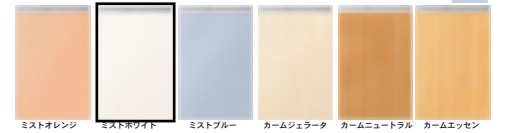

■キッチンワークをスムーズにするママポケット、お料理やお片付けがはかどります