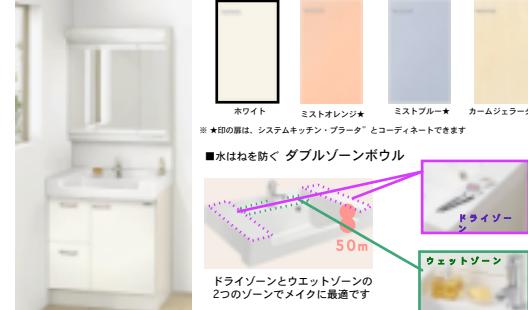

ママポケット付きベーシックプラン  
I型2550 ¥806,300

※セット価格にはキッチンパネルの価格は含まれていません

上代価格

## Sanitary アトレア

### 水はね・収納の2大悩みを解決する新しい洗面化粧台 ダブルゾーンボウルで、毎日のメイクや身だしなみもラクラクです

- 選べる扉カラーは4色
- 便利で収納力のある三面鏡
- 用途に合わせて使い分けできる引出しタイプ