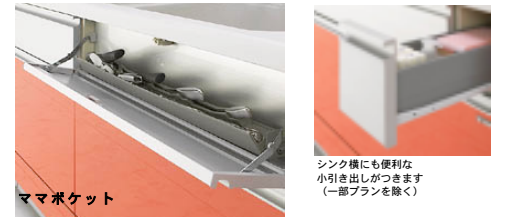

■お手入れ簡単なステンレス製排水口