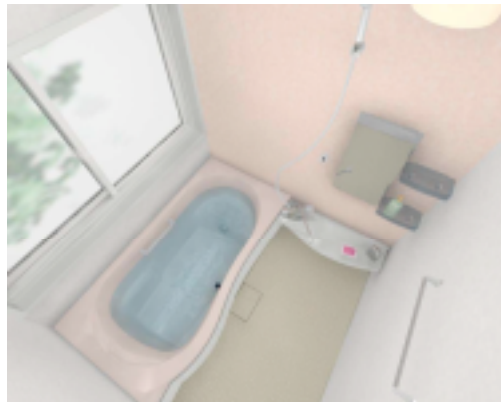

### ゆったりとしたオーバル浴槽や冷ヤツとしない床「サーモフロア」で気持ちもリフレッ

- 先進機能で快適バスタイム
- ◆ぐるりんポイ排水口
- ◆デッキサーモ水栓

うずの力で排水口のお手入れをカンタンにする画期的な新技術。

◆サーモフロア  
お風呂の床が「冷ヤツ！」としません

- ◆オーバル浴槽 FRP製
- ◆選べる浴槽カラーは5色 (FRP製)
- ◆美しく、新鮮な印象の壁パネル アクセントパネルも豊富にご用意

◆サーモバスライト 専用の組フタと浴槽の保温材によるダブル保温でお風呂のお湯が「ホツ！」と長持ち 浴槽内の湯温は4時間たっても約-2℃

◆熱を閉じ込める！サーモバス専用組フタ

◆熱を逃がさない！サーモバス専用浴槽保温材

リモコン 換気乾燥暖房機 UFD-14A

plan LABEL 1616サイズ ¥771,800

※写真のセット仕様  
タイプ: Eタイプ  
色: サーマフロア 単色 ベージュ  
壁: Lパネル (E8) ピンク+ホワイト  
浴槽: FRP製 オーバル浴槽 ピンク  
水栓: 壁・スプレーシャワーデッキサーモ水栓  
ドア: 開き戸  
※価格はサーモフロアのみです  
サーモバスライトは含まれていません

### 水はね・収納の2大悩みを解決する新しい洗面化粧台 ダブルゾーンボウルで、毎日のメイクや身だしなみもラクラクです

- 選べる扉カラーは4色
- 便利で収納力のある三面鏡
- 用途に合わせて使い分けできる引出しタイプ