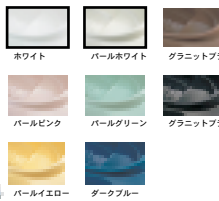

◆選べる浴槽カラーは8色 (イデアトーン)