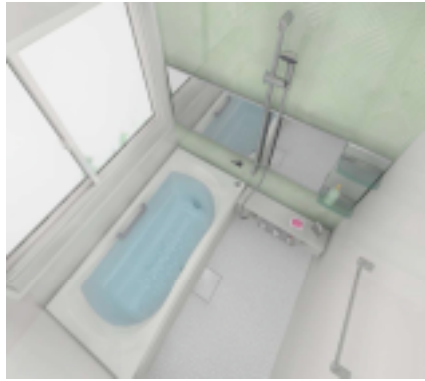

Stylish Plan

Bathroom SYSTEM BATHROOM PRECIO

排水口のお手入れをカンタンにする、画期的な新技術
「くるりんポイ」が全グレードに標準装備！