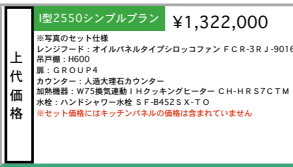

■地震に配慮した機能を装備

■お手入れ簡単なコンロまわり