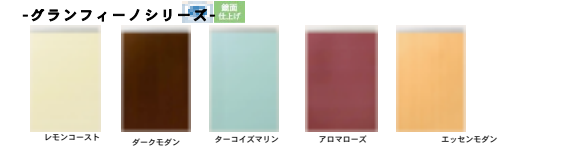

■7シリーズ20カラーより、お選びいただけます

-ヴィヴィIIシリーズ-

-花衣 (はなごころ) シリーズ-