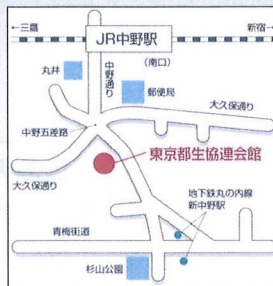

高齢期の健康で快適な暮らしのための見学会

東京都生協連（コープみらいえ中野）施設見学

今後の住宅問題を考える機会を施設の見学を通して、利用者や介助者の声を聞きながら、将来のご自宅のリフォームの参考になる内容です。組合員の方と住宅生協の職員と一緒に設備（浴室・トイレ等）を中心に見学します。

- 日 時：11月20日（水）13：30～16：00（受付13：00～）
- 施設見学：コープみらいえ中野（サービス付き高齢者向け住宅）
- 集 合：中野区中央5-41-18 東京都生協連会館3階会議室
- 定 員：20名（応募者多数の場合は、抽選になる場合になります。）
- 応募締切：11月5日（火）

参加者募集！

【問合せ・申込み】

電話・FAX・メールでお知らせ下さい。担当 小野
電話03-5340-0620 FAX03-5340-0621
メール：ono@iecoop.jp 携帯：080-3367-7268

東京都生協連会館
TEL/03-3383-7800
FAX/03-3383-7840

交通

- JR中央線・総武線、東京メトロ東西線「中野駅」南口 徒歩7分
- 東京メトロ丸ノ内線「新中野駅」1・2出口徒歩7分